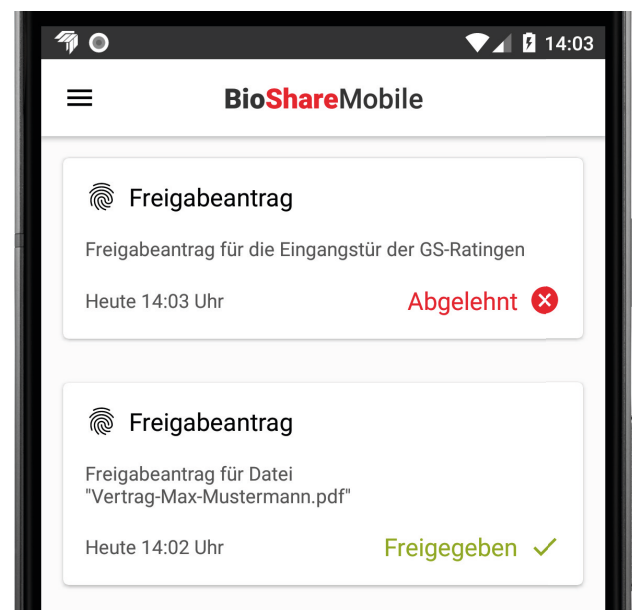

# BioShareMobile

Mit **BioShareMobile** können Sie von allen Vorteilen der intelligenten Biometrie-Suite **BioShare** auch mobil profitieren. Das bedeutet: Nahezu unbegrenzte Anwendungsmöglichkeiten im Bereich der Authentifizierung und eine noch größere Nutzerfreundlichkeit.

Die **BioShareMobile**-Software wird einfach auf das Smartphone installiert. Schon ist eine Authentifizierung über ein biometrisches Merkmal, wie beispielsweise den Fingerabdruck, die Gesichtserkennung o.ä., möglich. Voraussetzung ist dabei natürlich, dass das Telefon auch über den biometrischen Sensor dafür verfügt.

## BioShare arbeitet im Hintergrund

Einmal installiert bleibt **BioShareMobile** stets unauffällig im Hintergrund und wird nur dann - erneut ganz unauffällig - aktiv, wenn in einer anderen App, wie zum Beispiel beim Online-Banking, eine Authentifizierung notwendig ist. Zudem sind mehrere mobile Endgeräte über **BioShareMobile** verknüpfbar. Ist gerade beim Smartphone der Akku leer, nehmen Sie einfach das Tablet. Maximale Sicherheit, die mit geringem Aufwand von überall für Sie verfügbar ist. Biometrie ist die Zukunft, **BioShareMobile** ist Ihr Schlüssel dazu.

## Vorteile von BioShareMobile

- ☞ **BioShare**-/Biometrie-Nutzung von jedem Ort der Welt
- ☞ Nutzung über mehrere mobile Geräte gleichzeitig

- ☞ Integration einer biometrischen Authentifizierung in jede Applikation möglich
- ☞ Sowohl für Android, als auch für iOS nutzbar
- ☞ Hohe Sicherheit im Rahmen der Registrierung und der späteren Anwendung